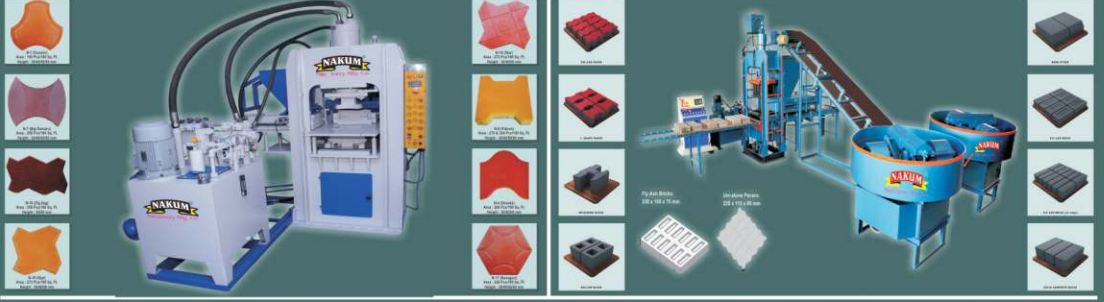

આઠમા સમૂહ લગ્નની શુભકામના સહ....

AN ISO 9001 : 2015 Certified Co.

NAKUM®
Machinery Mfg. Co.

Mr. Velji D. Nakum
(Director)

+91 98253 12151
+91 95860 12151

Manufacturers & Exporters of :-
Fly-Ash Bricks, Interlocking Paver Blocks, Chequered Tiles, Interlocking Bricks, Solid Concrete Blocks & Cement Tiles Making Machinery

Excellence Through Commitment & Execution

Panchasar Main Road, Opp. Geeta Oil Mill, Dist. Morbi-363 641(Guj.) India,
Website : www.nakummachinery.com / E-mail : salesnakummachinery@gmail.com

ડો. પરેશ ડી. ડાભી
(B.A.M.S.) GBI - 24398

92654 66678